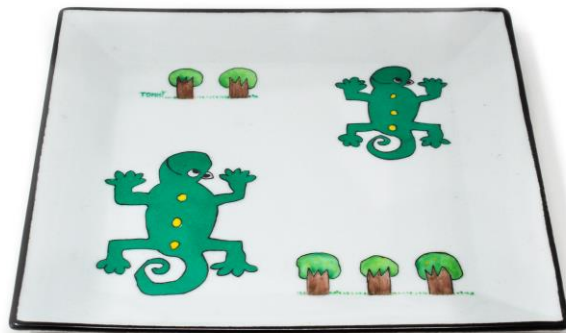

sottopiatto, piatto, scodella

Piatti in ceramica modellati a mano, decorazione eseguita con la tecnica della maiolica smaltata

Misure dei singoli pezzi

Diametro cm. 30

Diametro cm.24

Diametro cm. 10

Le decorazioni fanno parte del mondo fantastico di Tommy

[Visita la gallery](#) delle opere di Tommaso Nicoletti

LE PORCELLANE

Serie: «Le Giraffe»

Set in porcellana decorato a terzo fuoco con colori apiombici

Le mesure serie «Le Giraffe»

Diametro cm. 30

Diametro cm.24

LE PORCELLANE

Serie: «Ibiza Gecko»

Set in porcellana decorato a terzo fuoco con colori apiombici

Le misure serie «Ibiza Gecko»

↔
Lato cm. 30

↔
Lato cm.24

I NOSTRI CONTATTI

FONDAZIONE CERVELLI RIBELLI ONLUS