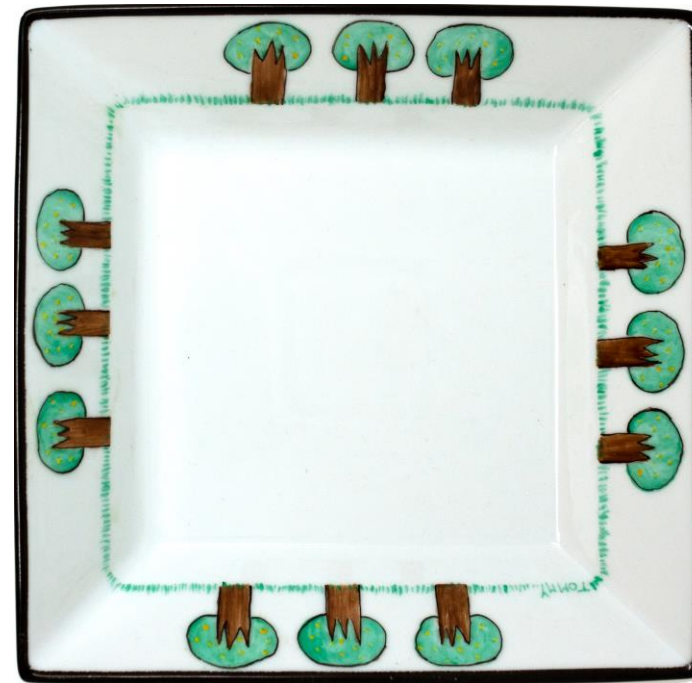

sottopiatto, piatto, scodella

Piatti in ceramica modellati a mano, decorazione eseguita con la tecnica della maiolica smaltata

Misure dei singoli pezzi

Diametro cm. 30

Diametro cm.24

Diametro cm. 10

Le decorazioni fanno parte del mondo fantastico di Tommy

[Visita la gallery](#) delle opere di Tommaso Nicoletti

LE PORCELLANE

Serie: «Le Giraffe»

Set in porcellana decorato a terzo fuoco con colori apiombici

Le mesure serie «Le Giraffe»

Diametro cm. 30

Diametro cm.24

LE PORCELLANE

Serie: «Ibiza Gecko»

Set in porcellana decorato a terzo fuoco con colori apiombici

Le misure serie «Ibiza Gecko»

↔
Lato cm. 30

↔
Lato cm.24

I NOSTRI CONTATTI

FONDAZIONE CERVELLI RIBELLI ONLUS