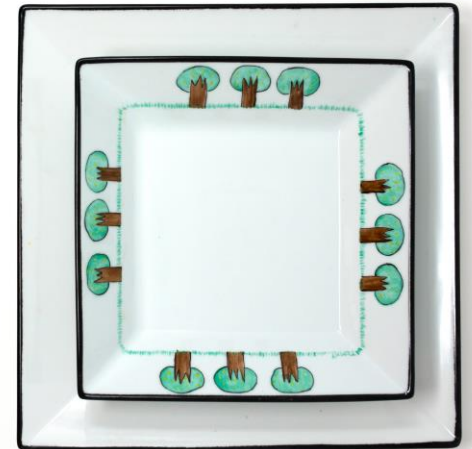

sottopiatto, piatto, scodella

Piatti in ceramica modellati a mano, decorazione eseguita con la tecnica della maiolica smaltata

Misure dei singoli pezzi

Diametro cm. 30

Diametro cm.24

Diametro cm. 10

Le decorazioni fanno parte del mondo fantastico di Tommy

[Visita la gallery](#) delle opere di Tommaso Nicoletti

LE PORCELLANE

Serie: «Le Giraffe»

Set in porcellana decorato a terzo fuoco con colori apiombici

Le mesure serie «Le Giraffe»

Diametro cm. 30

Diametro cm.24

LE PORCELLANE

Serie: «Ibiza Gecko»

Set in porcellana decorato a terzo fuoco con colori apiombici

Le misure serie «Ibiza Gecko»

↔
Lato cm. 30

↔
Lato cm.24

I NOSTRI CONTATTI

FONDAZIONE CERVELLI RIBELLI ONLUS