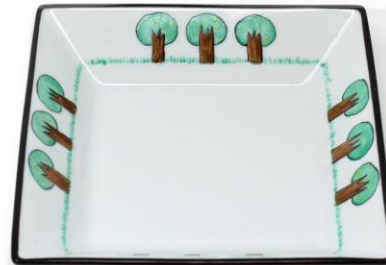

sottopiatto, piatto, scodella

Piatti in ceramica modellati a mano, decorazione eseguita con la tecnica della maiolica smaltata

Misure dei singoli pezzi

Diametro cm. 30

Diametro cm.24

Diametro cm. 10

Le decorazioni fanno parte del mondo fantastico di Tommy

[Visita la gallery](#) delle opere di Tommaso Nicoletti

LE PORCELLANE

Serie: «Le Giraffe»

Set in porcellana decorato a terzo fuoco con colori apiombici

Le mesure serie «Le Giraffe»

Diametro cm. 30

Diametro cm.24

LE PORCELLANE

Serie: «Ibiza Gecko»

Set in porcellana decorato a terzo fuoco con colori apiombici

Le misure serie «Ibiza Gecko»

↔
Lato cm. 30

↔
Lato cm.24

I NOSTRI CONTATTI

FONDAZIONE CERVELLI RIBELLI ONLUS