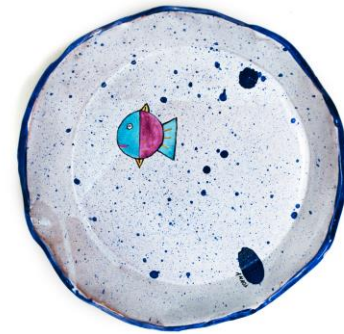

sottopiatto, piatto, scodella

Piatti in ceramica modellati a mano, decorazione eseguita con la tecnica della maiolica smaltata

Misure dei singoli pezzi

Diametro cm. 30

Diametro cm.24

Diametro cm. 10

Le decorazioni fanno parte del mondo fantastico di Tommy

[Visita la gallery](#) delle opere di Tommaso Nicoletti

LE PORCELLANE

Serie: «Le Giraffe»

Set in porcellana decorato a terzo fuoco con colori apiombici

Le mesure serie «Le Giraffe»

Diametro cm. 30

Diametro cm.24

LE PORCELLANE

Serie: «Ibiza Gecko»

Set in porcellana decorato a terzo fuoco con colori apiombici

Le misure serie «Ibiza Gecko»

↔
Lato cm. 30

↔
Lato cm.24

I NOSTRI CONTATTI

FONDAZIONE CERVELLI RIBELLI ONLUS