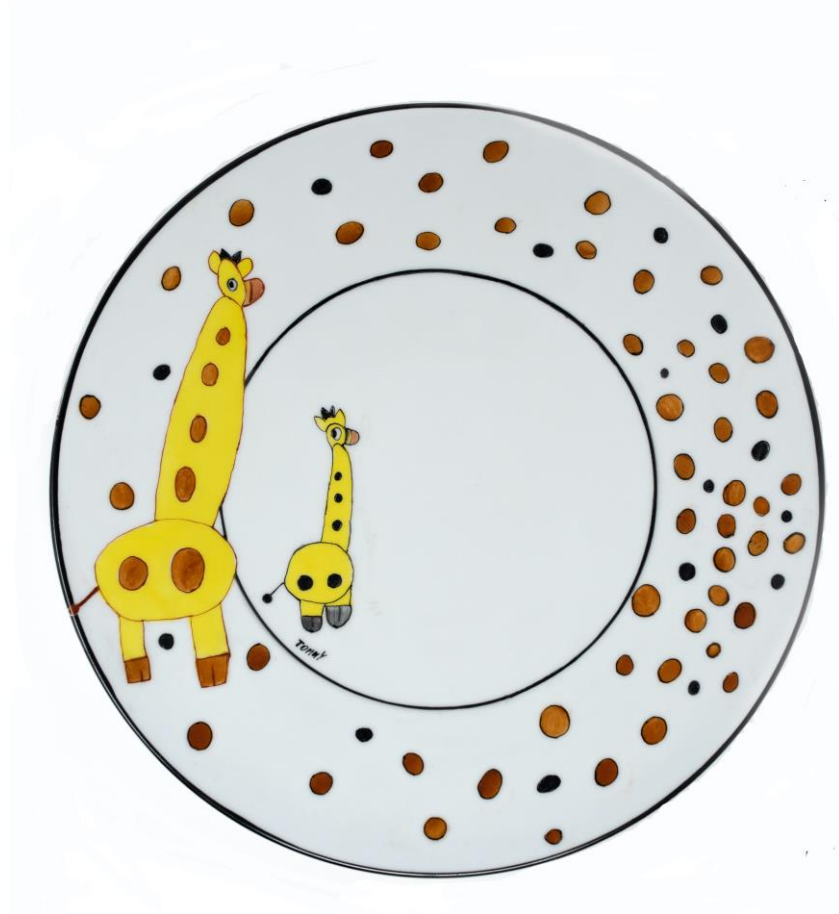

sottopiatto, piatto, scodella

Piatti in ceramica modellati a mano, decorazione eseguita con la tecnica della maiolica smaltata

Misure dei singoli pezzi

Diametro cm. 30

Diametro cm.24

Diametro cm. 10

Le decorazioni fanno parte del mondo fantastico di Tommy

[Visita la gallery](#) delle opere di Tommaso Nicoletti

LE PORCELLANE

Serie: «Le Giraffe»

Set in porcellana decorato a terzo fuoco con colori apiombici

Le mesure serie «Le Giraffe»

Diametro cm. 30

Diametro cm.24

LE PORCELLANE

Serie: «Ibiza Gecko»

Set in porcellana decorato a terzo fuoco con colori apiombici

Le misure serie «Ibiza Gecko»

↔
Lato cm. 30

↔
Lato cm.24

I NOSTRI CONTATTI

FONDAZIONE CERVELLI RIBELLI ONLUS